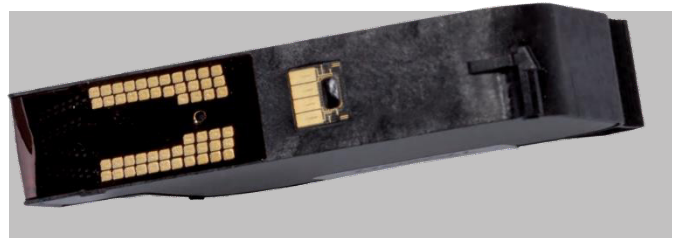

Cartouche d'encre avec fonction SmartCard

- Cartouche automatiquement reconnue par le système
- Reconnaissance automatique de l'encre et enregistrement du niveau de remplissage
- Qualité d'impression parfaite sans aucune maintenance