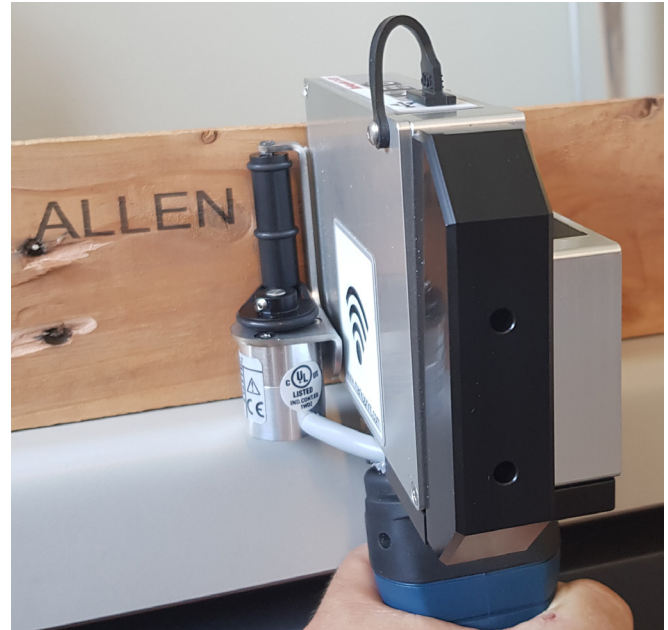

Pistolet de marquage X1JET HP HandHold

Données de performances	Version Pro
Résolution d'impression	
- horizontale	50 à 900 dpi
- verticale	300 ou 600 dpi
Hauteur d'impression maximale	12,5 mm
Longueur de texte maximale	2 m
Champ de texte	oui
Compteur	oui
Heure	oui
Champ de date	oui
Décalage de date	oui
Logo	oui
Variables	non
Champs d'action	oui
Code 1D / Code 2D	oui / oui
Transfert de données par USB	oui
EIA232	non
Niveaux de mots de passe	non
Type d'encre	HP
Données techniques	
Alimentation	Batterie 10,8 V
Tension	12 à 24 V AC
Puissance maximale absorbée	15 W
Température ambiante	5 à 40 °C
Humidité de l'air relative	10 à 90 %
Classe de protection	IP 40
Autorisation	CE

Sous réserve de modifications techniques.

Marquage bois